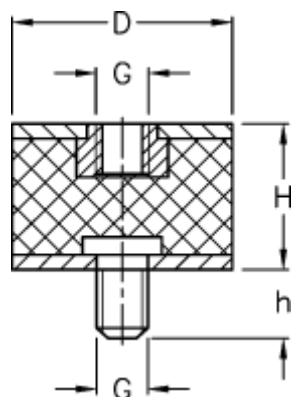

Varenummer: 51201085072410
Beskrivelse: KLEE Vibrationsdæmper type 2
25-15-2, M6/M6x12, NR - 57 shore

Mål

D = 25
G = M6
h = 12
H = 15